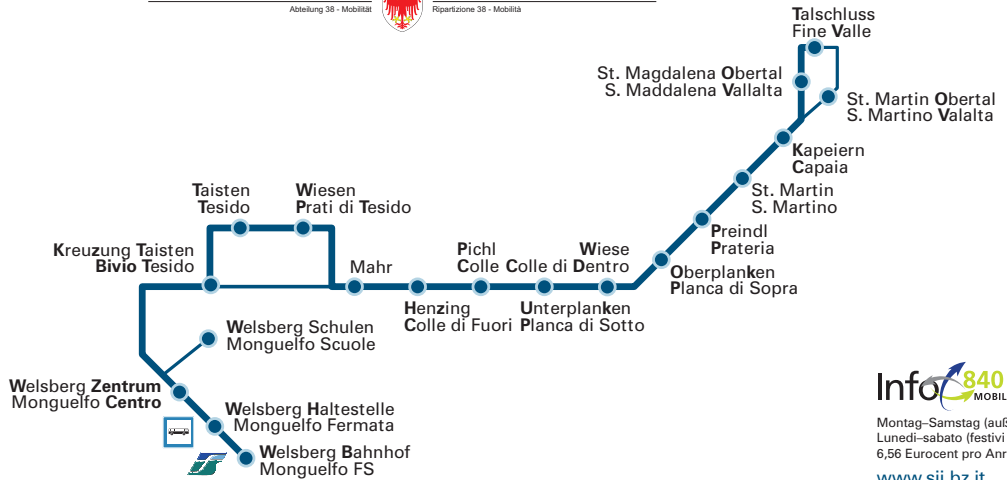

Fahrplan Orario

Info 840 000 471
MOBILITÀ | MOBILITÀ
Montag-Samstag (außer Feiertage)
Lunedì-sabato (festivi esclusi)
6,56 Eurocent pro Anruf/per chiamata
www.sii.bz.it

441 Gsieser Tal-Welsberg • Valle di Casies-Monguelfo ab/dal 13.12.2009

	X	X	S	X/A	S	X	X	X	X	X	X	X	X	X	X	X	X	X	
St. Martin/Obertal ab																			p. S. Martino Vallalta
Talschluss	5.07	6.30	6.30	7.13		7.29	8.29	9.29	10.29	11.29	12.29	13.29	14.29	15.29	16.29	17.29	18.29	Fine Valle	
St. Magdalena Obertal	5.09	6.33	6.33	7.15		7.31	8.31	9.31	10.31	11.31	12.31	13.31	14.31	15.31	16.31	17.31	18.31	S. Maddalena Vallalta	
Kapeiern	5.11	6.35	6.35	7.17		7.33	8.33	9.33	10.33	11.33	12.33	13.33	14.33	15.33	16.33	17.33	18.33	Capaia	
St. Martin	5.13	6.37	6.37	7.19	7.20	7.35	8.35	9.35	10.35	11.35	12.35	13.35	14.35	15.35	16.35	17.35	18.35	S. Martino	
Preindl	5.15	6.39	6.39	7.21	7.22	7.37	8.37	9.37	10.37	11.37	12.37	13.37	14.37	15.37	16.37	17.37	18.37	Prateria	
Oberplanken	5.17	6.41	6.41	7.23	7.24	7.39	8.39	9.39	10.39	11.39	12.39	13.39	14.39	15.39	16.39	17.39	18.39	Planca di Sopra	
Wiese	5.18	6.42	6.42	7.24	7.25	7.40	8.40	9.40	10.40	11.40	12.40	13.40	14.40	15.40	16.40	17.40	18.40	Colle di Dentro	
Unterplanken	5.20	6.44	6.44	7.26	7.27	7.42	8.42	9.42	10.42	11.42	12.42	13.42	14.42	15.42	16.42	17.42	18.42	Planca di Sotto	
Pichl	5.21	6.45	6.45	7.27	7.28	7.43	8.43	9.43	10.43	11.43	12.43	13.43	14.43	15.43	16.43	17.43	18.43	Colle	
Henzing	5.22	6.47	6.47	7.28	7.30	7.44	8.44	9.44	10.44	11.44	12.44	13.44	14.44	15.44	16.44	17.44	18.44	Colle di Fuori	
Mahr	5.24	6.49	6.49	7.30	7.32	7.46	8.46	9.46	10.46	11.46	12.46	13.46	14.46	15.46	16.46	17.46	18.46	Mahr	
Wiesen	5.26	6.51	6.51	7.32	7.34	7.48	8.48	9.48	10.48	11.48	12.48	13.48	14.48	15.48	16.48	17.48	18.48	Prati di Tesido	
Taisten	5.28	6.53	6.53	7.34	7.36	7.50	8.50	9.50	10.50	11.50	12.50	13.50	14.50	15.50	16.50	17.50	18.50	Tesido	
Kreuzung Taisten	5.30	6.55	6.55	7.36	7.38	7.52	8.52	9.52	10.52	11.52	12.52	13.52	14.52	15.52	16.52	17.52	18.52	Bivio Tesido	
Welsberg Zentrum	5.33	6.58		7.38	7.40	7.55	8.55	9.55	10.55	11.55	12.55	13.55	14.55	15.55	16.55	17.55	18.55	Monguelfo Centro	
Welsberg Schulen				7.39	7.41														Monguelfo Scuole
Welsberg Haltestelle	5.34	6.59		7.42		7.56	8.56	9.56	10.56	11.56	12.56	13.56	14.56	15.56	16.56	17.56	18.56	Monguelfo Fermata	
Welsberg Bahnhof an	5.35	7.00		7.44		7.57	8.57	9.57	10.57	11.57	12.57	13.57	14.57	15.57	16.57	17.57	18.57	a. Monguelfo FS	
Bruneck an			7.25															a. Brunico	

nach Bruneck: Bahn ab	5.45	7.07				8.07	9.07	10.07	11.07	12.07	13.07	14.07	15.07	16.07	17.07	18.07	19.07	p. per Brunico: ferrovia
Bus ab		S 7.02				8.03		X 10.27	X 12.44	X 13.44			B 15.27		17.27	18.27		p. autolinea
nach Innichen: Bahn ab		7.24		7.54		B 8.24	9.24		B 11.24	B 12.24	B 13.24	B 14.24	B 15.24	B 16.24	B 17.24	B 18.24	B 19.24	p. per S. Candido: ferrovia
nach Toblach: Bus ab		7.04				B 8.13		X 10.43		B 12.43	B 13.53			B 16.43	B 17.43	18.43	19.43	p. per Dobbiaco: autolinea