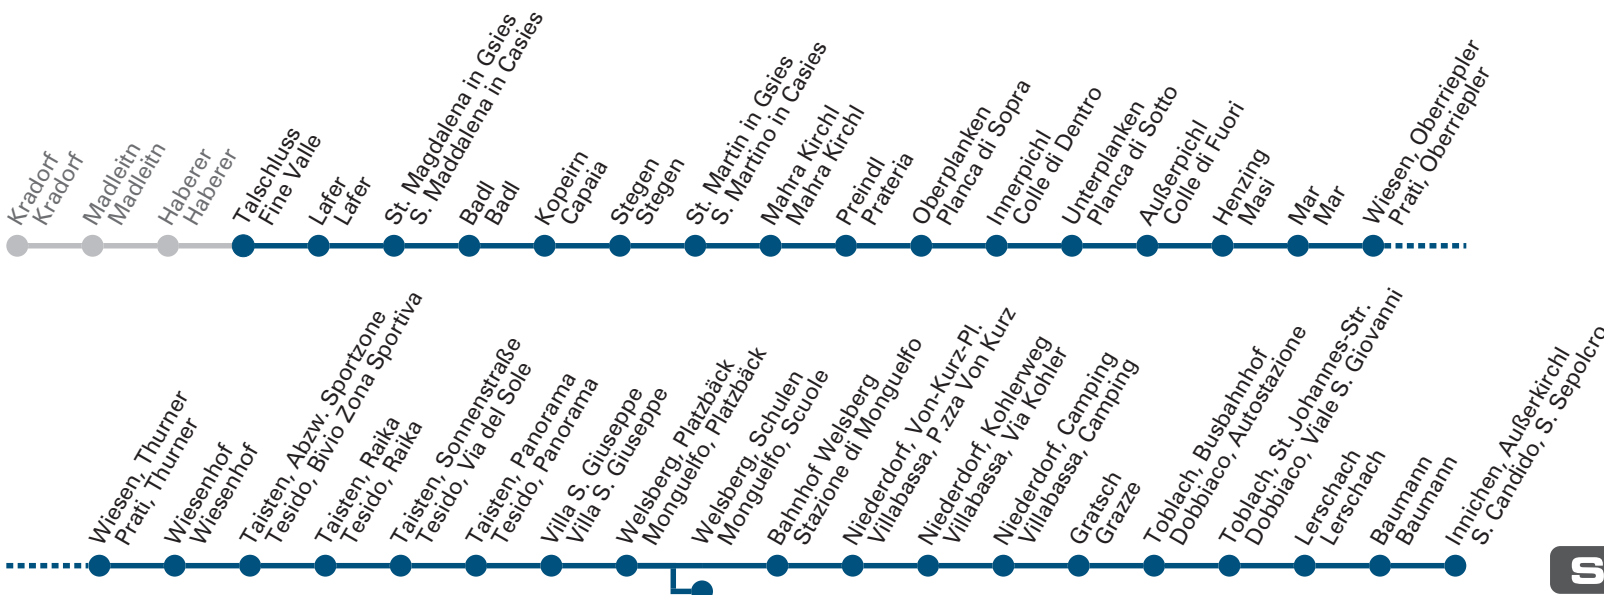

S an Schultagen nei giorni scolastici
 x an Werktagen nei giorni feriali
 A fährt um 6:55 in Kradorf ab und fährt in Welsberg zur Schule parte alle 6:55 da Kradorf e prosegue per Monguelfo scuola
 zusätzliche Fahrt an Schultagen: 6:25 Kradorf - Bruneck
 Ulteriore corsa nei giorni scolastici: 6:25 Kradorf - Brunico

x an Werktagen nei giorni feriali
 x an Werktagen außer Samstag nei giorni feriali escluso sabato
 A fährt an Schultagen außer Samstag über St. Martin Obertal nei giorni scolastici escluso sabato transita per S. Martino Valle Alta
 zusätzliche Fahrt an Schultagen: 13:00 und 15:30 (Di, Do) Mittelschule Welsberg - St. Magdalena
 Ulteriori corse nei giorni scolastici: 13:00 e 15:30 (ma, gi) Scuola Media Monguelfo - S. Maddalena